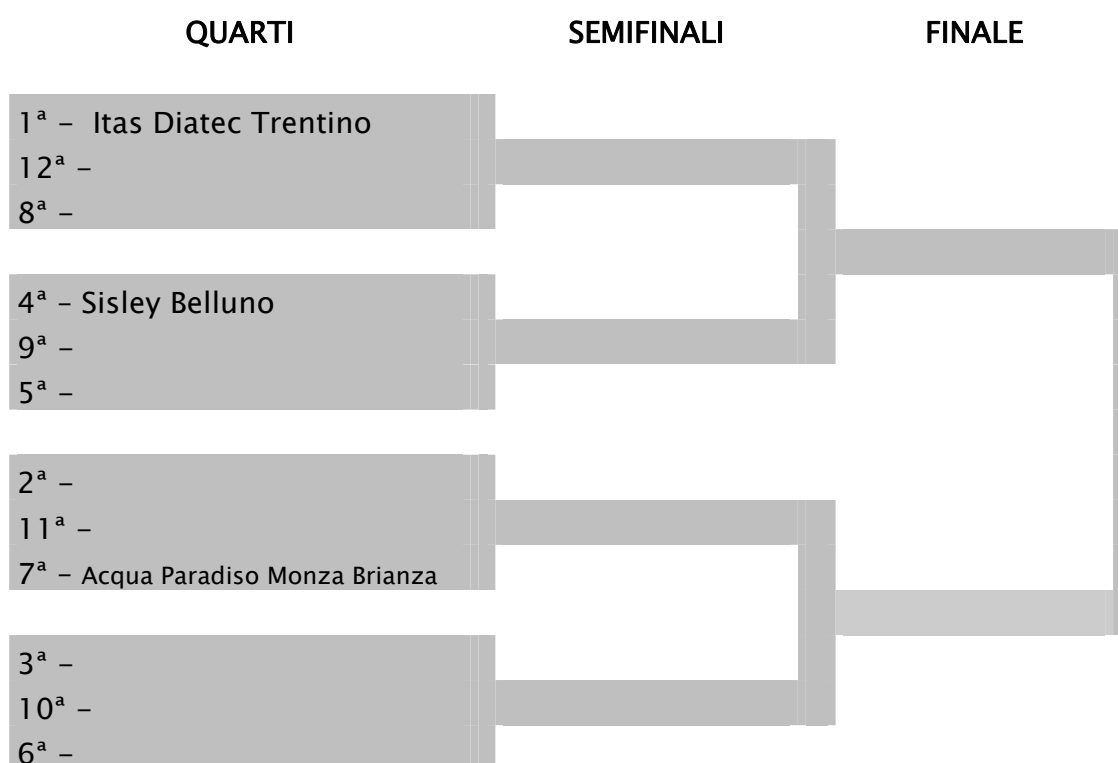

Tabellone playoff scudetto Serie A1 Sustenium 2011/12

QUARTI	SEMIFINALI	FINALE V-Day
Girone da tre squadre, da disputare fra il 7 ed il 9 aprile 2012 in casa della miglior classificata. La prima classificata del girone accede alle semifinali, la seconda ai playoff per la qualificazione alla Challenge Cup 2012/13	Gara1: 12/04/2012 Gara2: 15/04/2012 Ev. Gara3: 18/04/2012	Gara unica 22/04/2012